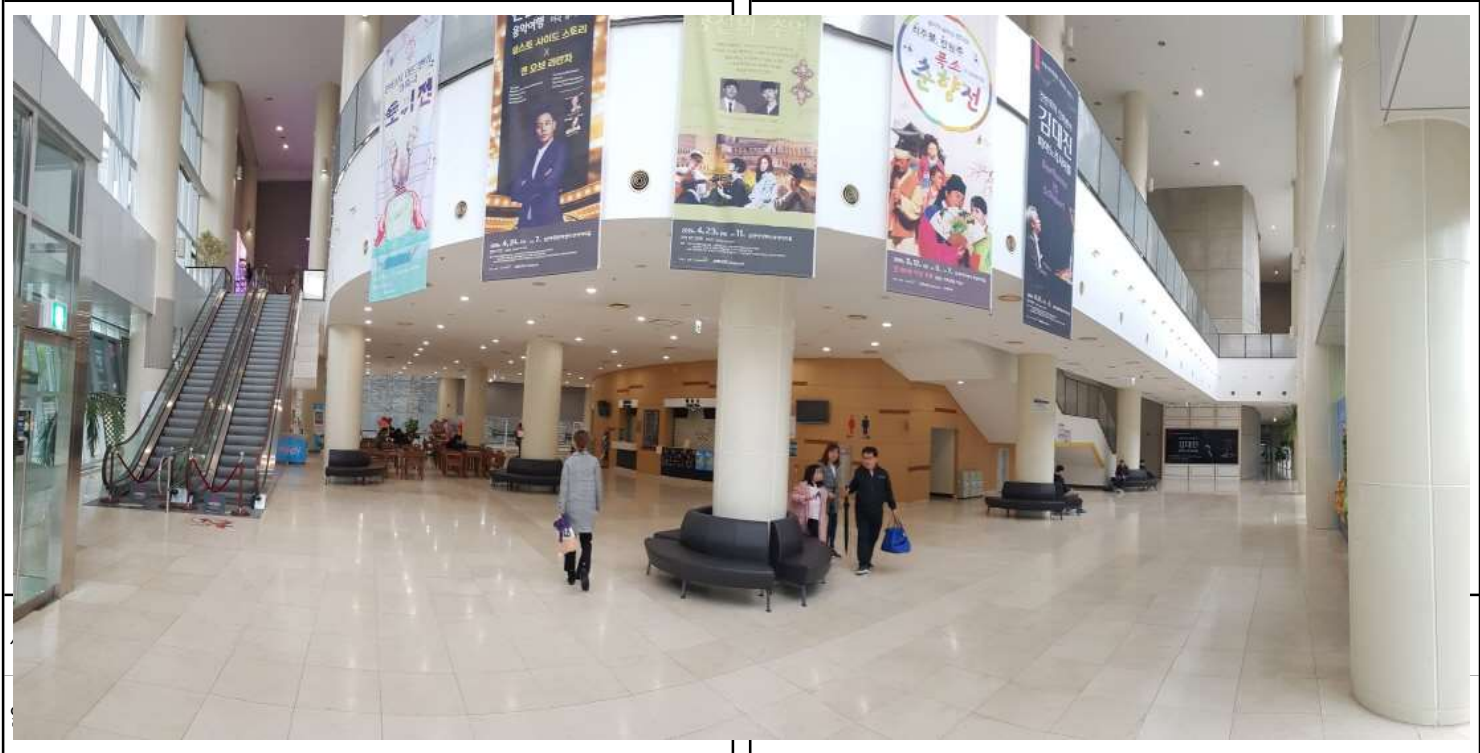

사 진 대 지

화성시문화재단