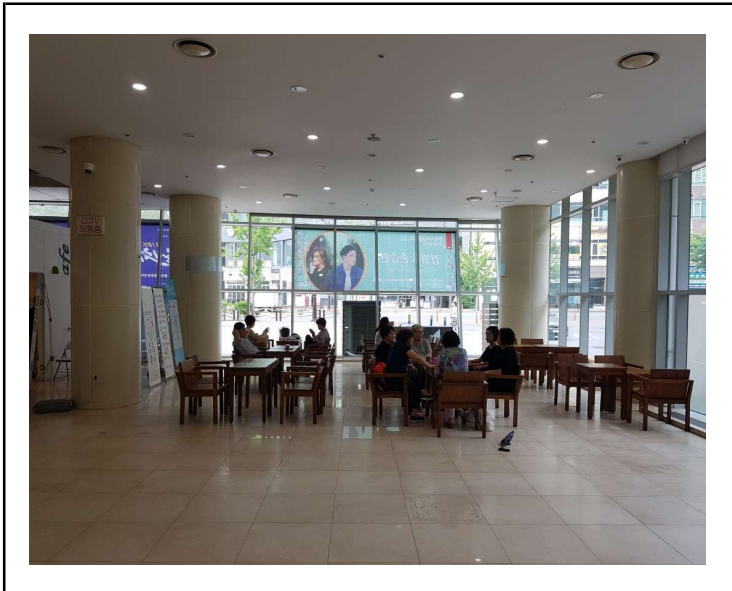

# 사 진 대 지

**화성시문화재단**

사진내용: 문화를 즐길수 있는 참여형 휴식공간(예정위치)

일 자:

사진내용: 문화를 즐길수 있는 참여형 휴식공간(예정위치)

일 자:

사진내용: 카페데스크 이동 후 전시공간(예정위치)

일 자:

사진내용: 중간무대(예정위치)

일 자: