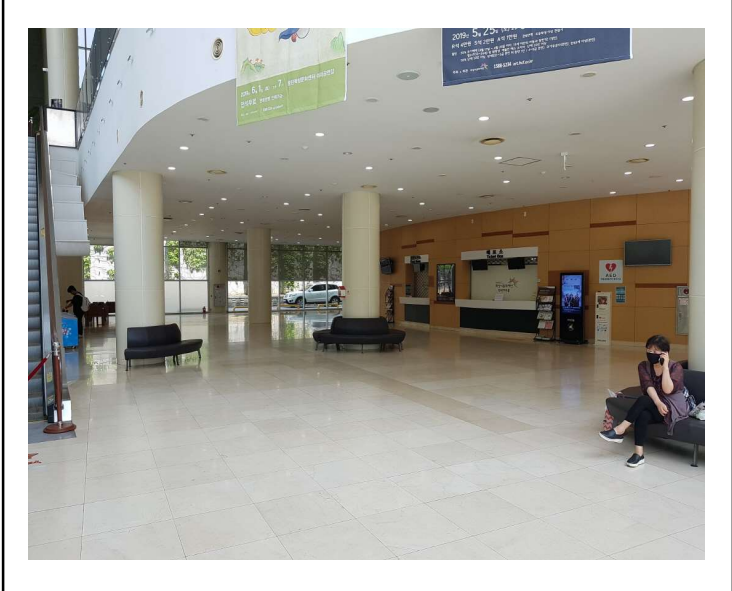

사 진 대 지

화성시문화재단

사진내용: 문화를 즐길수 있는 참여형 휴식공간(예정위치)

일 자: