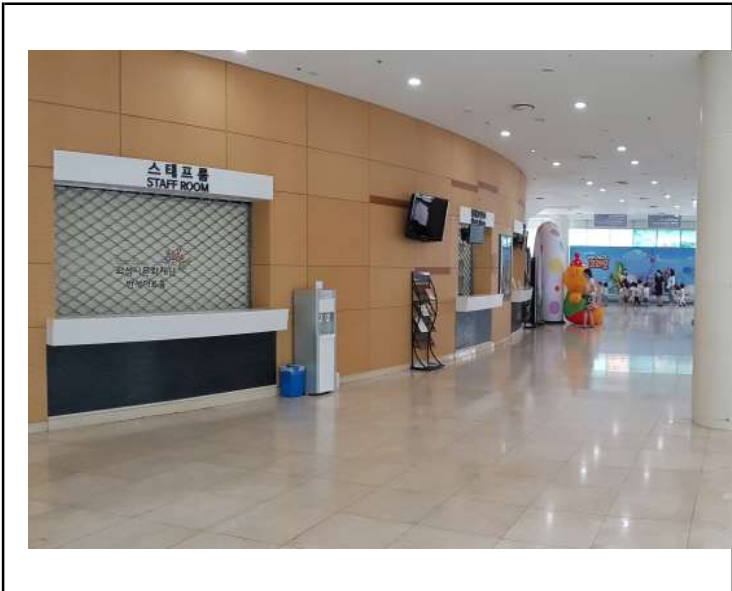

## 화성시문화재단

사진내용: 작은무대(예정위치)

일 자:

사진내용: 2층 이동 동선

일 자:

사진내용: 문화를 즐길수 있는 참여형 휴식공간(예정위치)

일 자:

사진내용: