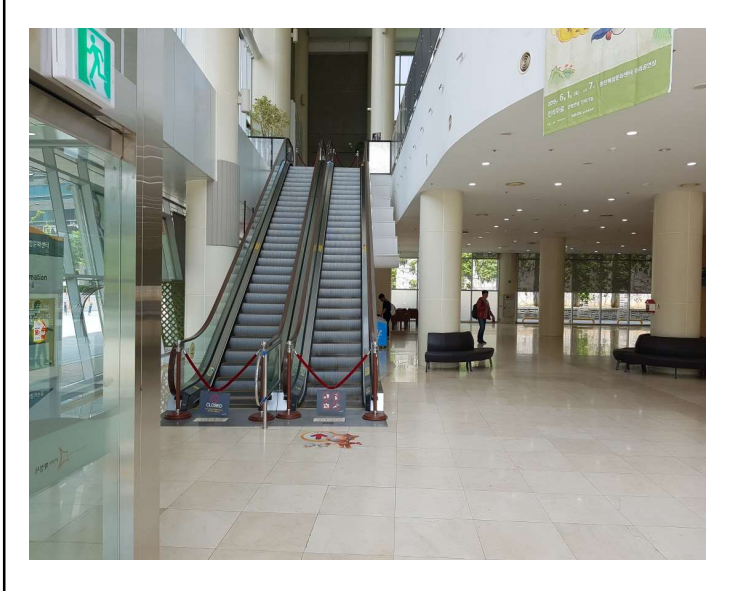

## 화성시문화재단

사진내용: 작은무대(예정위치)

일 자:

사진내용: 2층 이동 동선

일 자:

사진내용: 문화를 즐길수 있는 참여형 휴식공간(예정위치)

일 자:

사진내용: