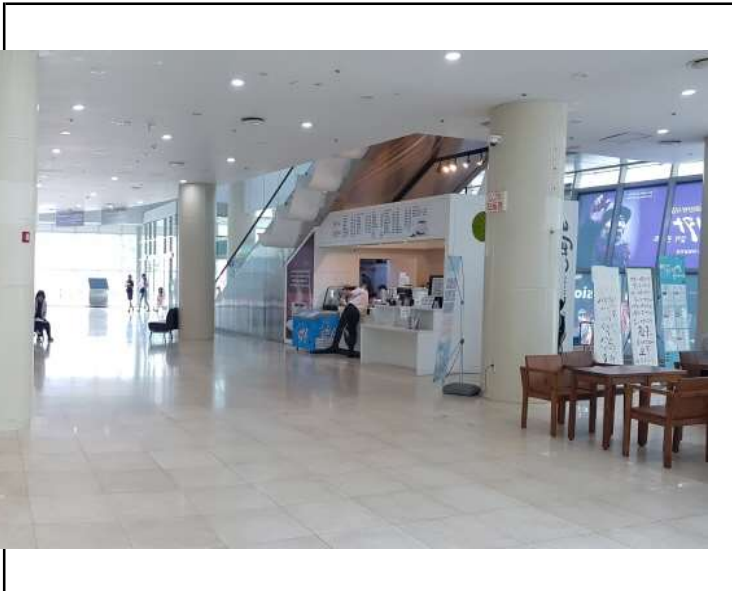

## 화성시문화재단

사진내용: 작은무대(예정위치)

일 자:

사진내용: 2층 이동 동선

일 자:

사진내용: 문화를 즐길수 있는 참여형 휴식공간(예정위치)

일 자:

사진내용: