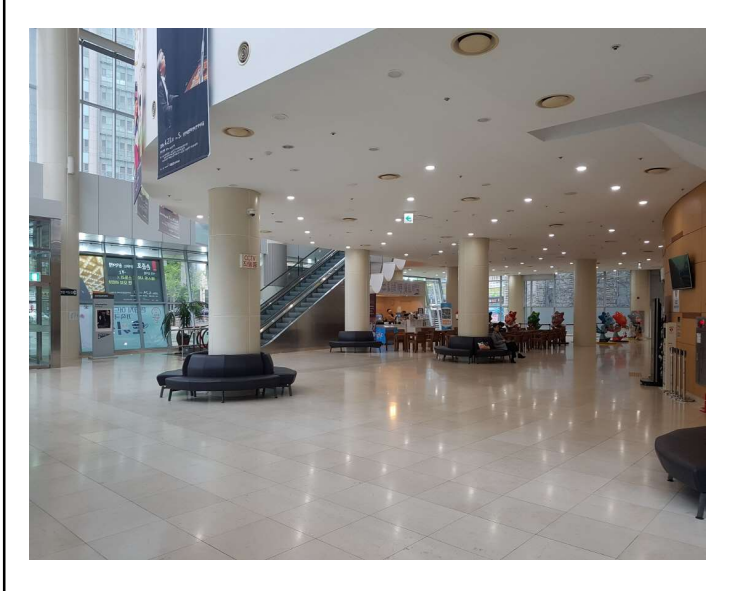

# 사 진 대 지

**화성시문화재단**

사진내용: 문화를 즐길수 있는 참여형 휴식공간(예정위치)

일 자:

사진내용: 문화를 즐길수 있는 참여형 휴식공간(예정위치)

일 자:

사진내용: 카페데스크 이동 후 전시공간(예정위치)

일 자: