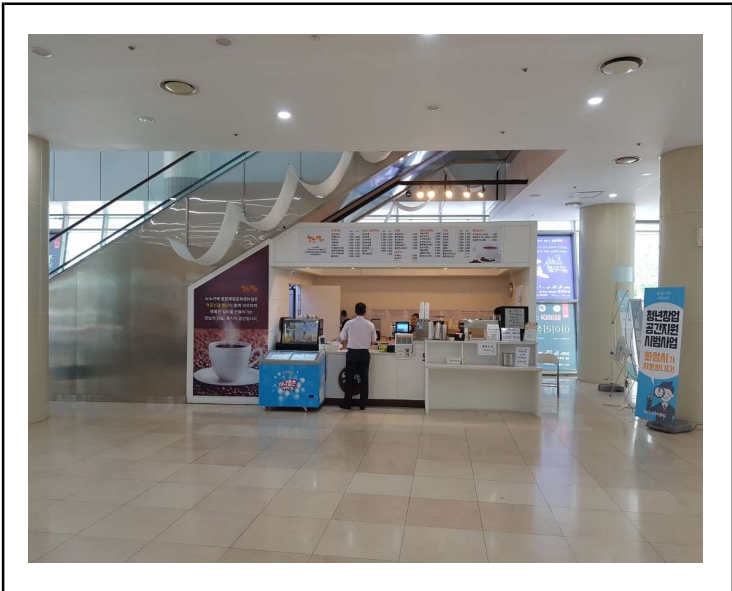

# 사 진 대 지

**화성시문화재단**

사진내용: 문화를 즐길수 있는 참여형 휴식공간(예정위치)

일 자:

사진내용: 문화를 즐길수 있는 참여형 휴식공간(예정위치)

일 자:

사진내용: 카페데스크 이동 후 전시공간(예정위치)

일 자:

사진내용: 중간무대(예정위치)

일 자: