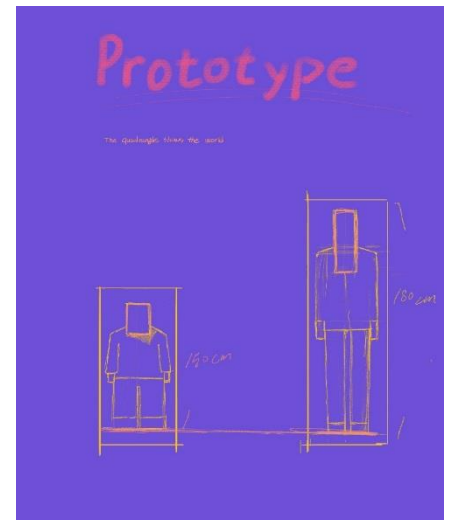

# 프로젝트명 : <Square>, 2021

---

### 주요 내용(요약)

**Square** 시리즈는 현 비대면 사회 속 사회적 고립감과 외로움의 감정에서 시작하였고 사각형으로 둘러 쌓인 방에서 시작되었다.

<그림 1> 같이 'Short Man'(왼쪽) 'Long Man'(오른쪽)으로 구성되어 있으며 얼굴의 특징은 정사각형, 직사각형 형태의 마스크가 특징이며 아프리카 전통 가면에서 영감을 받았고, 현시대 속 사회적 소통은 비대면으로 줄어들고 모니터, 마스크 뒤에서 감춰 있는 우리의 모습 속에서 착안하게 되었다.

나아가 Short Man은 무형적 요소를 Long Man은 유형적 요소를 적극적으로 대변하며 이야기가 시작 된다.

<그림1>

**LongMan**

420x220x640 mm  
steel 2021

**ShortMan**

590x300x700 mm  
Steel 2021

## **Long Man (Lego)**

Stainless steel  
160X250X690(h)