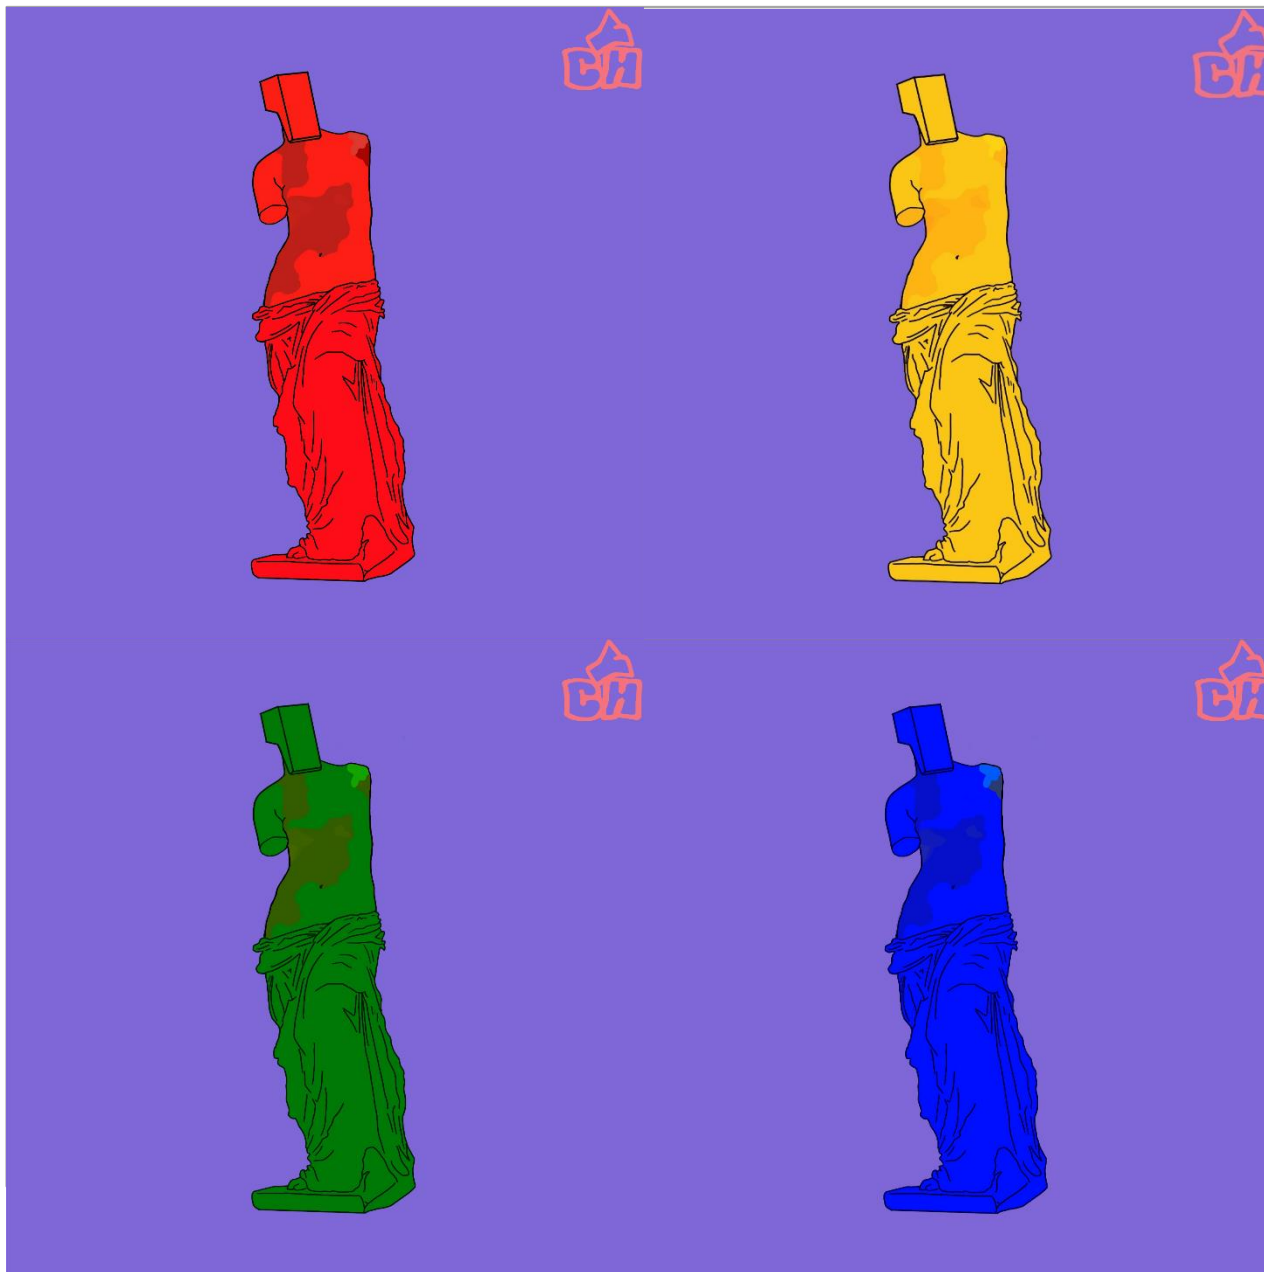

Venus Long Man
Red, yellow, green, blue