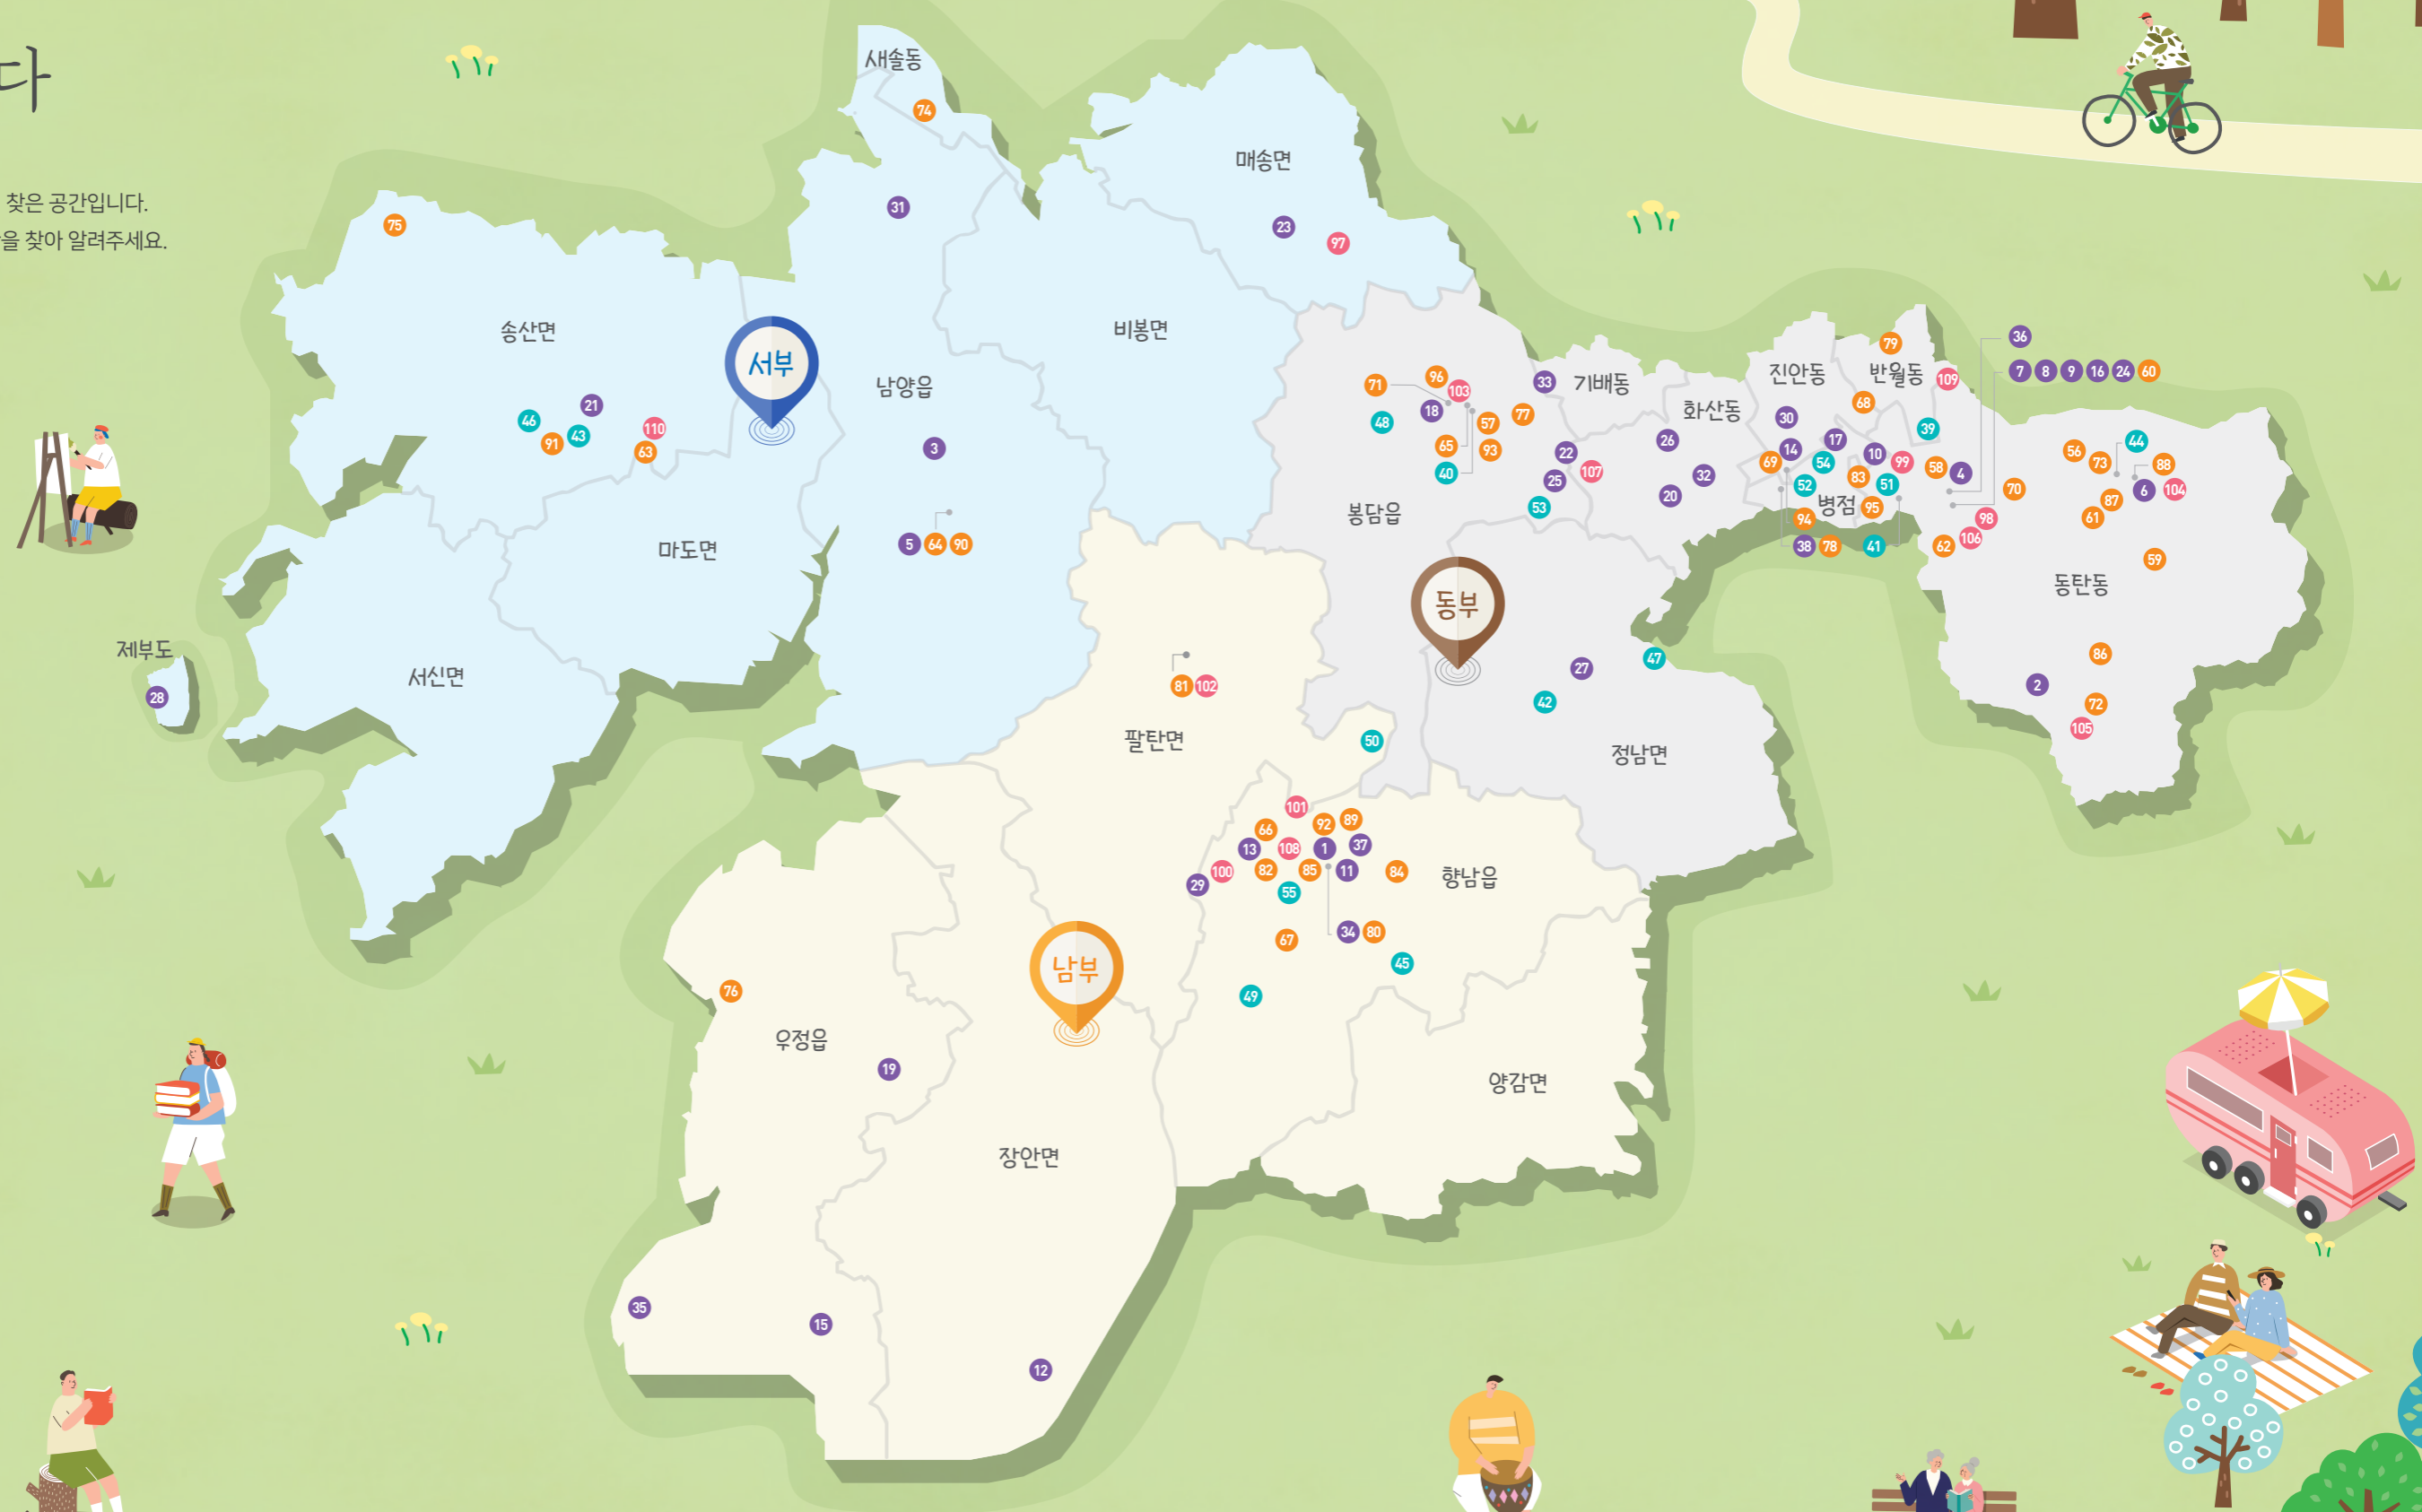

화성, 문화로(路) 공간을 잇다

시민들이 직접 참여하여 발로 뛰며 찾은 공간입니다.
앞으로 화성시의 더 많은 문화공간을 찾아 알려주세요.

E-mail. culture@hcf.or.kr

- 생활예술공간
- 생활기술공간
- 생활교류공간
- 소비융합형문화공간

생활예술

- 1 경기화성교육도서관** | 도서관
경기 화성시 향남읍 발안로 85-10
- 2 그레하스갤러리** | 전시
경기 화성시 동탄순환대로 13
- 3 남양도서관** | 도서관
경기 화성시 남양읍 역골중앙로 143
- 4 노작홍사용문학관** | 생활문화복합시설
경기 화성시 노작로 206
- 5 누리아트홀** | 공연
경기 화성시 남양읍 시청로 155, 화성시부복합문화센터
- 6 더헤라몰스테이** | 교육 · 모임공간
경기 화성시 동탄치동천로3길 28, 102호
- 7 동탄복합문화센터 도서관** | 도서관
경기 화성시 노작로 134
- 8 동탄아트스퀘어** | 전시
경기 화성시 노작로 134
- 9 동탄아트스페이스** | 전시
경기 화성시 노작로 134
- 10 두빛나래어린이도서관** | 도서관
경기 화성시 동탄숲속로 69-14
- 11 동지나래어린이도서관** | 도서관
경기 화성시 향남읍 행정중앙2로 88
- 12 마법의 정원** | 공연
경기 화성시 장안면 미산길 15
- 13 만세작은도서관** | 도서관 · 모임공간
경기 향남읍 평3길 20-1, 3층
- 14 문화발전소 얼터** | 예술창작 · 모임공간
경기 화성시 경기대로 1054, 태광빌딩 4층
- 15 민들레연극마을** | 예술창작 · 공연
경기 화성시 우정읍 이화병곳길 22, 마을공동문화관
- 16 반석아트홀** | 공연
경기 화성시 노작로 134
- 17 병점도서관** | 도서관
경기 화성시 병점3로 132-6
- 18 봉담도서관** | 도서관
경기 화성시 봉담읍 샘마을1길 8-4
- 19 삼괴도서관** | 도서관
경기 화성시 우정읍 쌍봉로 109-26
- 20 소다미술관** | 전시
경기 화성시 효행로707번길 30
- 21 송산도서관** | 도서관
경기 화성시 송산면 삼일공원로 87
- 22 수원대학교박물관** | 박물관
경기 화성시 봉담읍 와우안길 17, 수원대학교 중앙도서관 5층
- 23 아토도에** | 예술창작 · 공예 체험
경기 화성시 매송면 매송로 36번길 22
- 24 야외공연장(동탄복합문화센터)** | 공연
경기 화성시 노작로 134
- 25 엄미술관** | 전시
경기 화성시 봉담읍 오궁길 37
- 26 용주사효행박물관** | 박물관
경기 화성시 용주로 136, 용주사
- 27 정남도서관** | 도서관
경기 화성시 정남면 만년로 527
- 28 제부도 아트파크** | 전시
경기 화성시 서신면 해안길 322